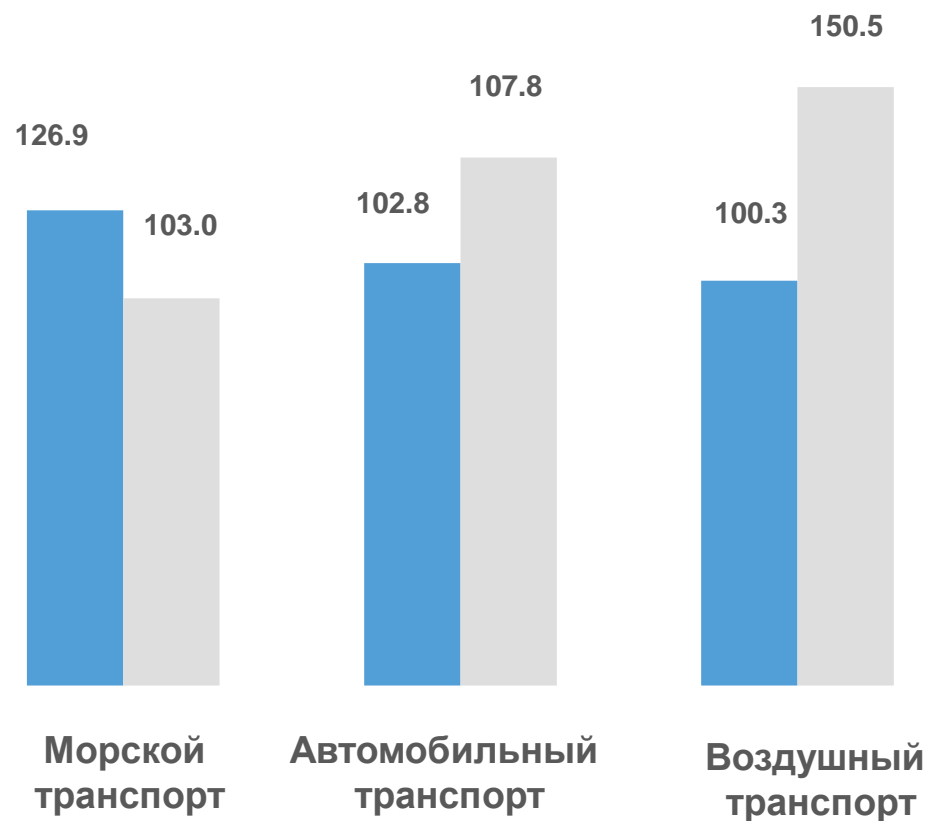

■ 2022 ■ 2023